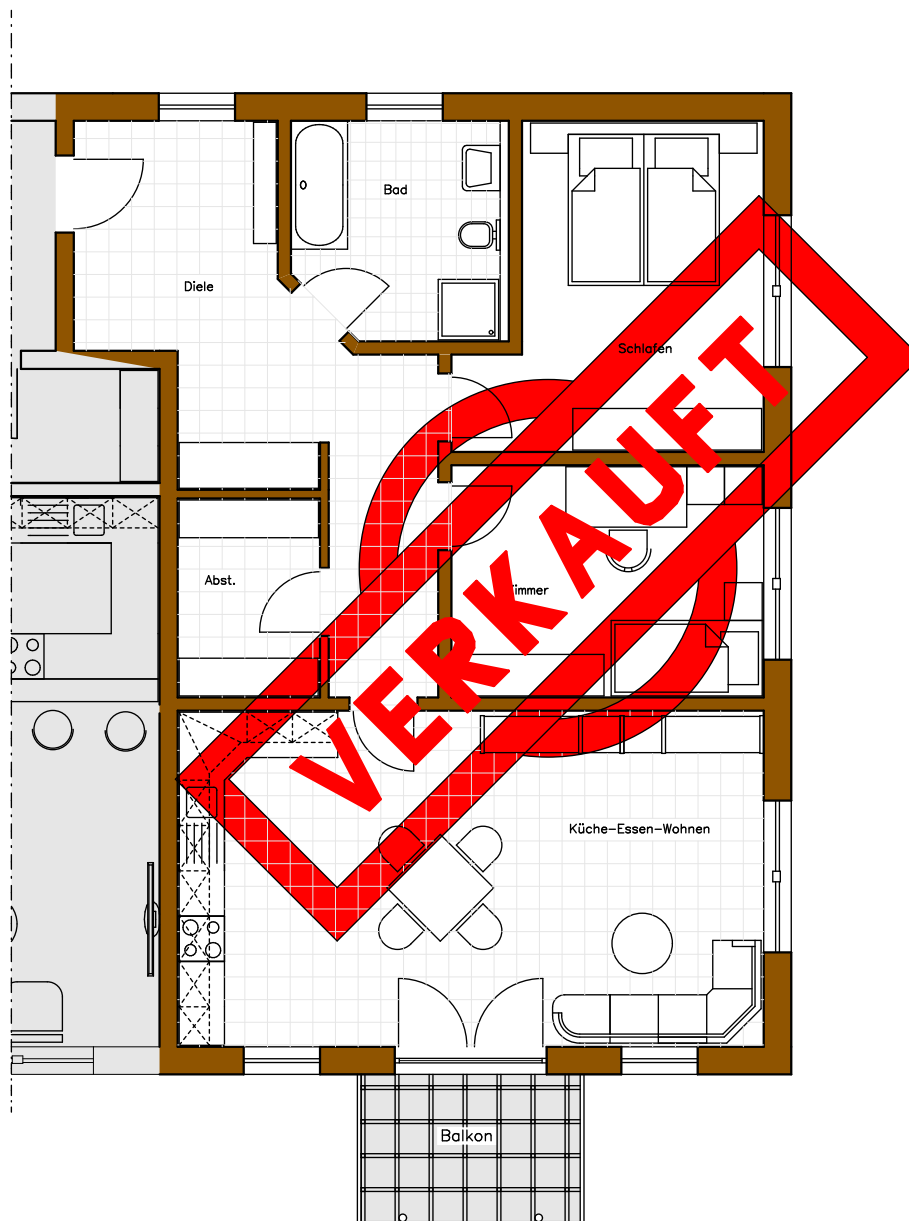

## Obergeschosswohnung mit Balkon

M = 1:100

**ETW – Roth**

**Wohnung 4**

Wohnfläche nach WoFIV

**ca. 95 m<sup>2</sup>**