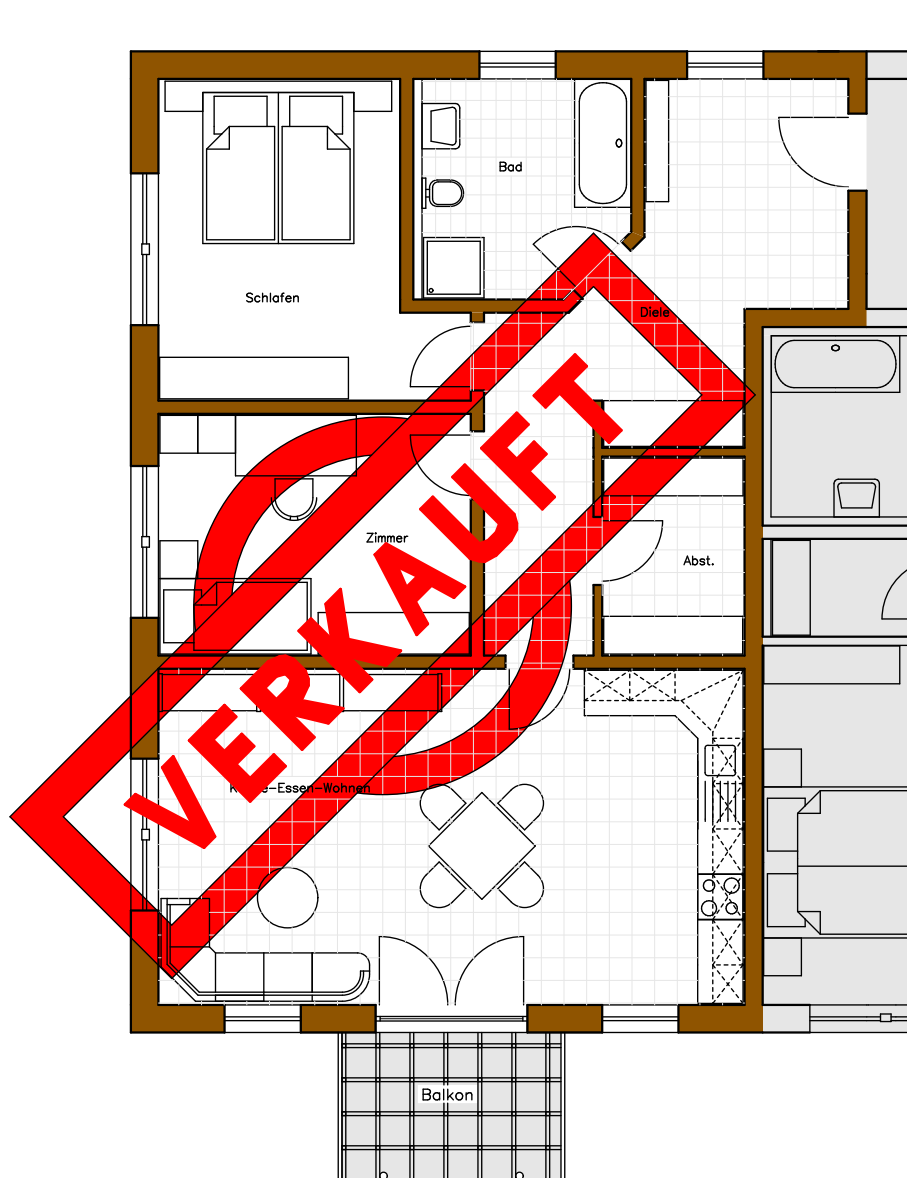

Obergeschosswohnung mit Balkon

M = 1:100

ETW – Roth

Wohnung 5

Wohnfläche nach WoFIV

ca. 95 m²