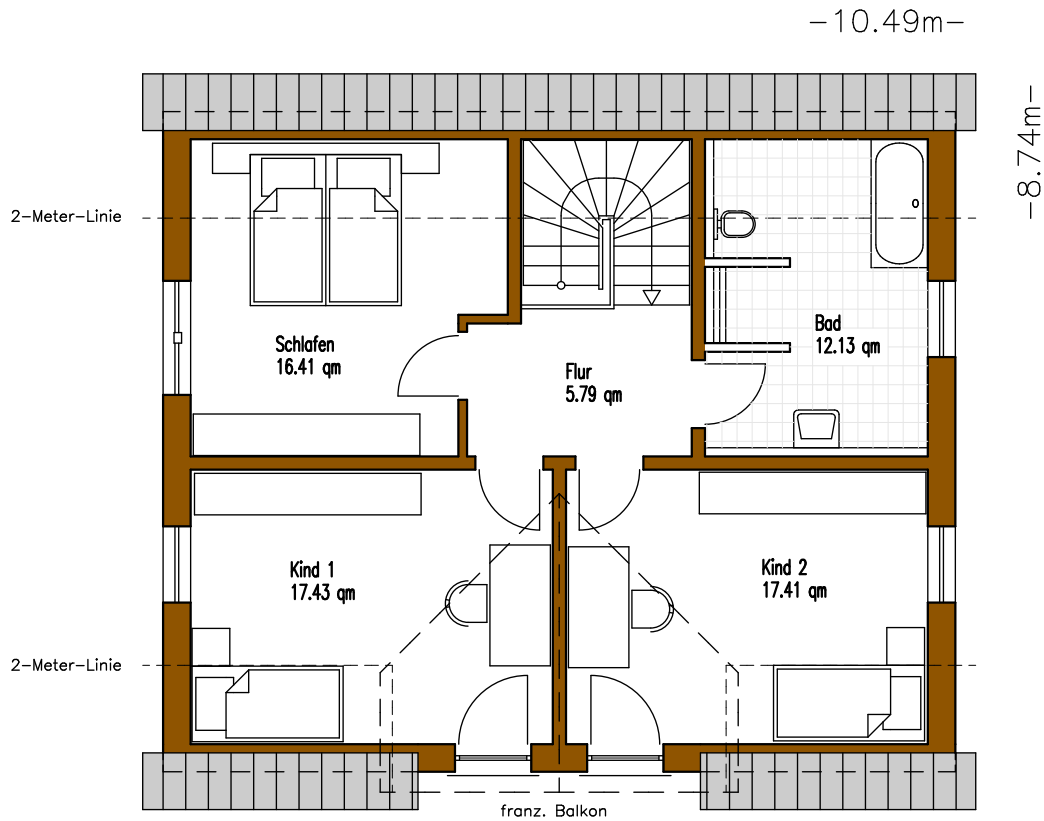

## Dachgeschoss

Kniestock = 75cm  
Dachneigung = 45 Grad

Wohnfläche nach WoFIV

ca. 61 m<sup>2</sup>

M = 1:100