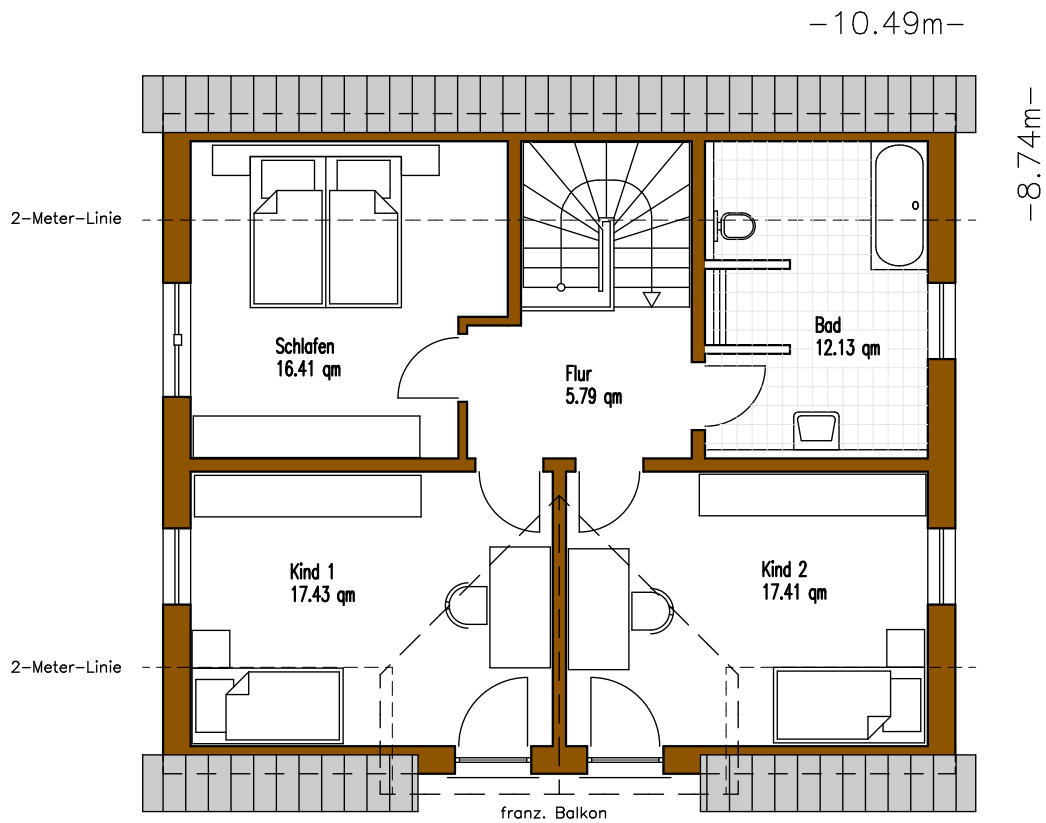

Ansichten

Erdgeschoss ca. 70 m²
Dachgeschoss ca. 61 m²

ca. 131 m²

Wohnfläche nach WoFIV

Dachgeschoss

Kniestock = 75cm
Dachneigung = 45 Grad

Wohnfläche nach WoFIV

ca. 61 m²

M = 1:100

Erdgeschoss

Wohnfläche nach WoFIV

ca. 70 m²

M = 1:100