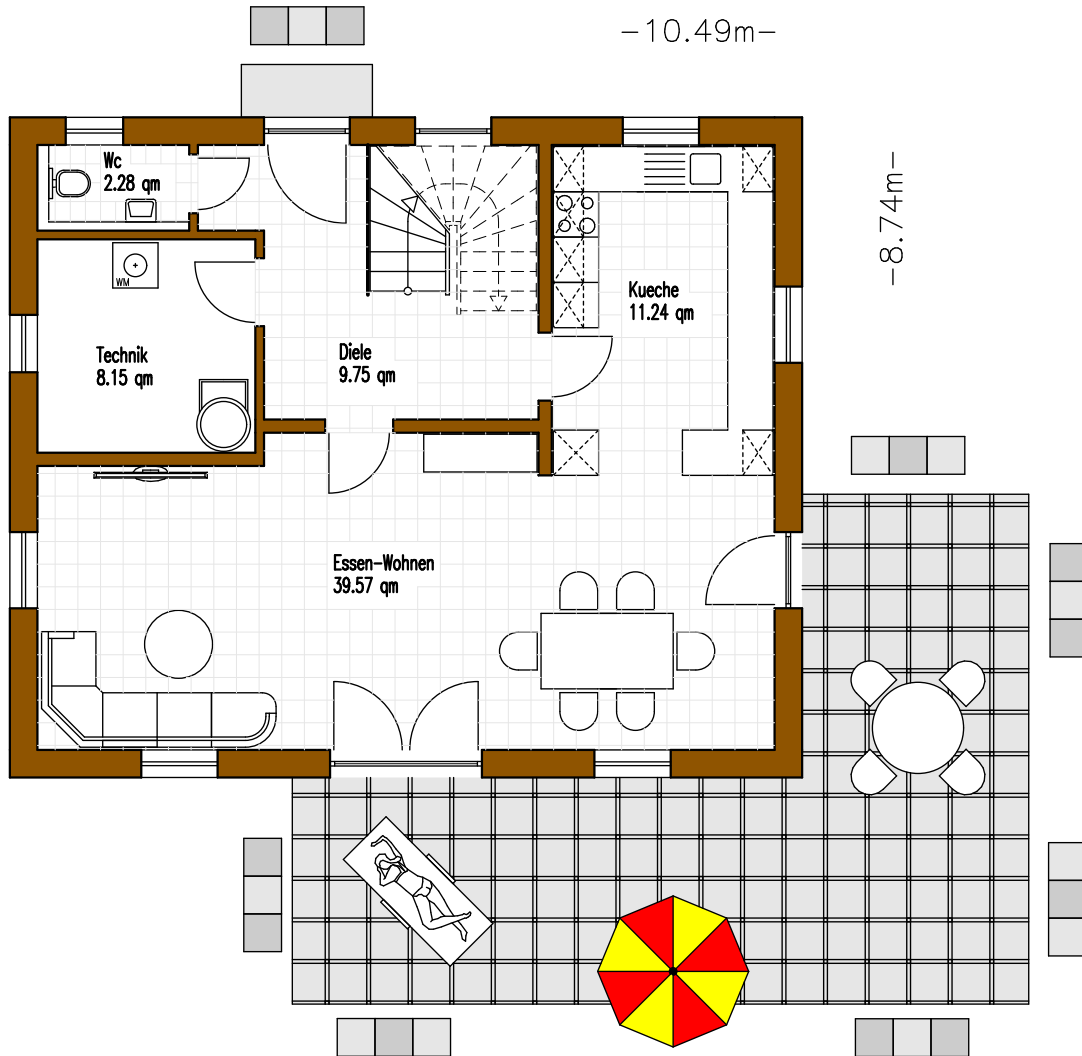

Ansichten

Erdgeschoss ca. 70 m²
Dachgeschoss ca. 61 m²

ca. 131 m²

Wohnfläche nach WoFIV

Dachgeschoss

Kniestock = 75cm
Dachneigung = 45 Grad

Wohnfläche nach WoFIV

ca. 61 m²

M = 1:100

Erdgeschoss

Wohnfläche nach WoFIV

ca. 70 m²

M = 1:100