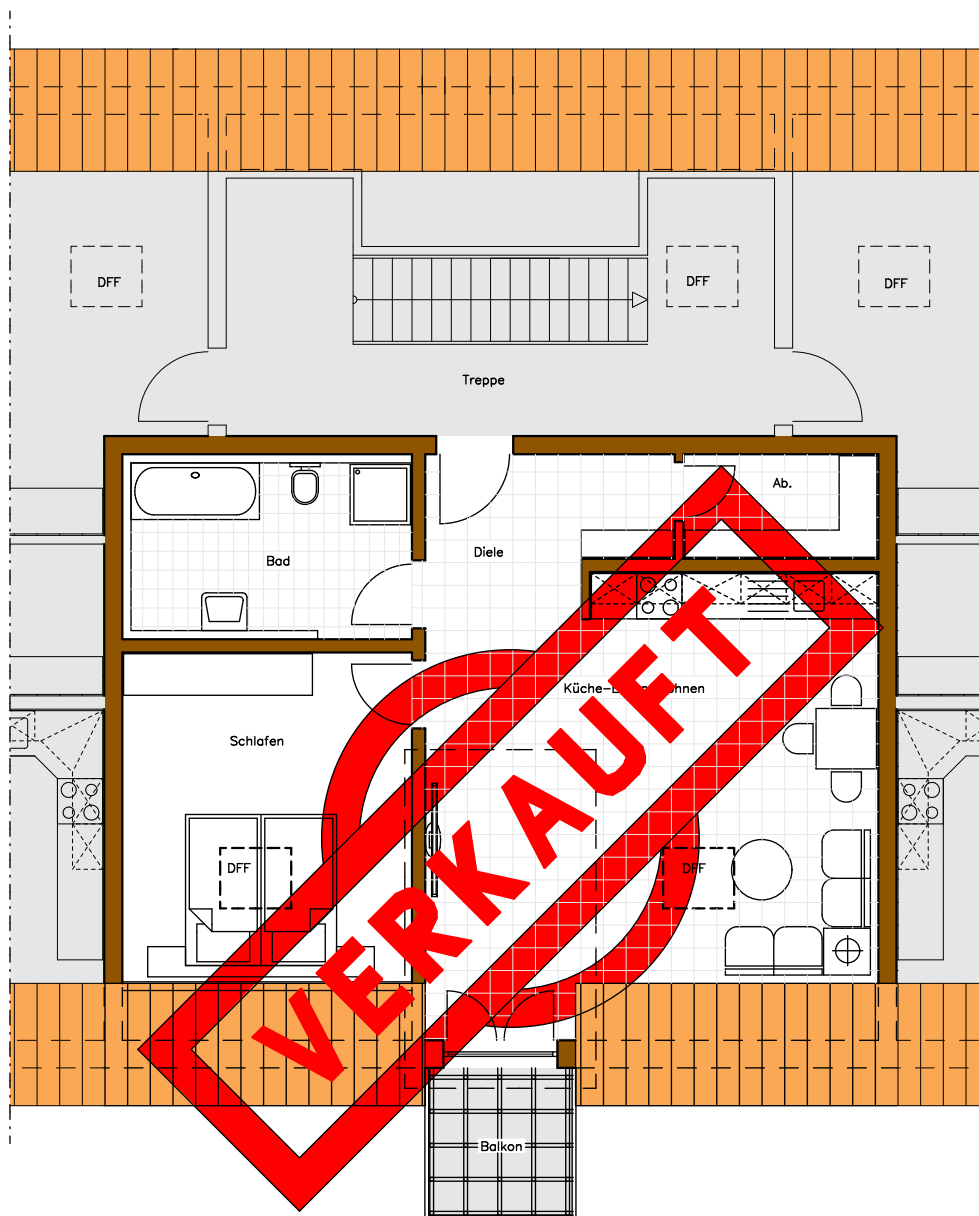

Dachgeschosswohnung mit Balkon

M = 1:100

ETW – Roth

Wohnung 9

Wohnfläche nach WoFIV

ca. 64 m²