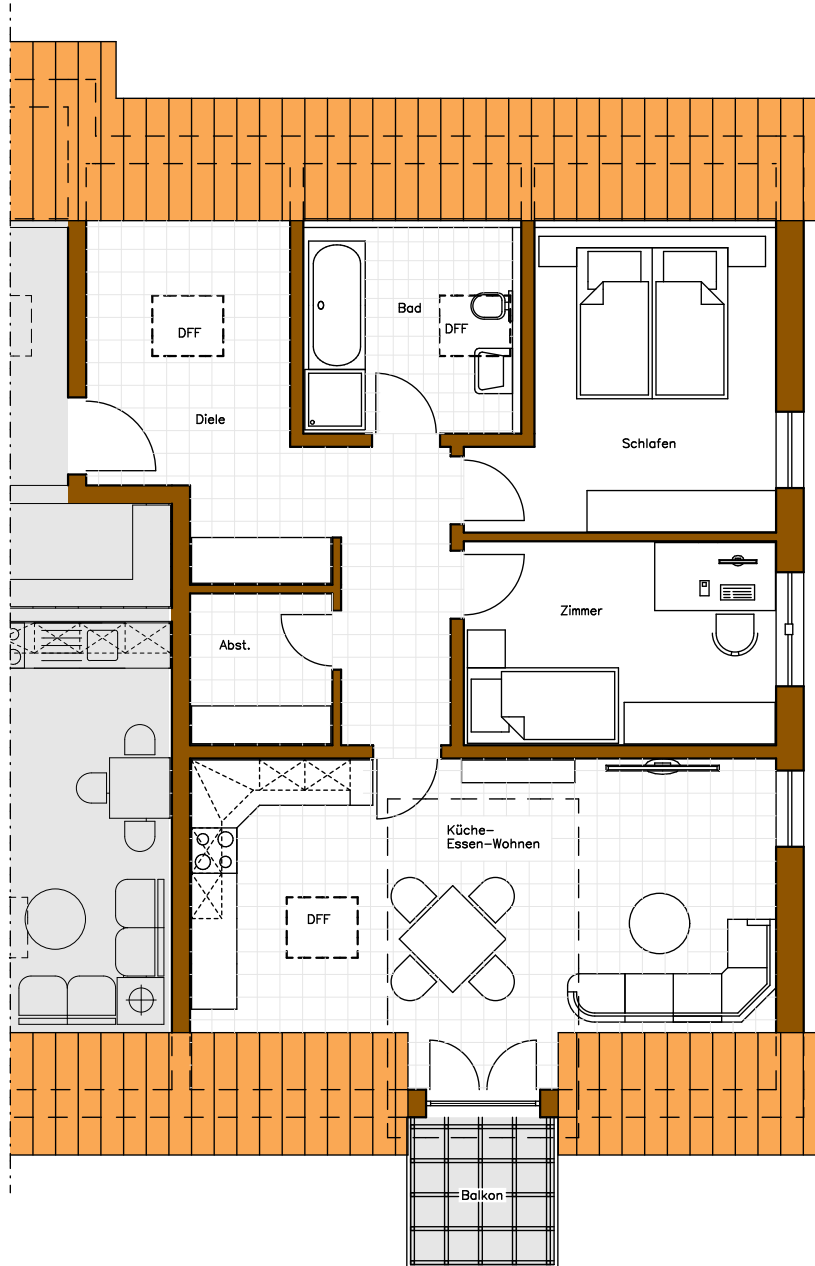

Dachgeschosswohnung mit Balkon

M = 1:100

ETW – Roth

Wohnung 7

Wohnfläche nach WoFIV

ca. 74 m²