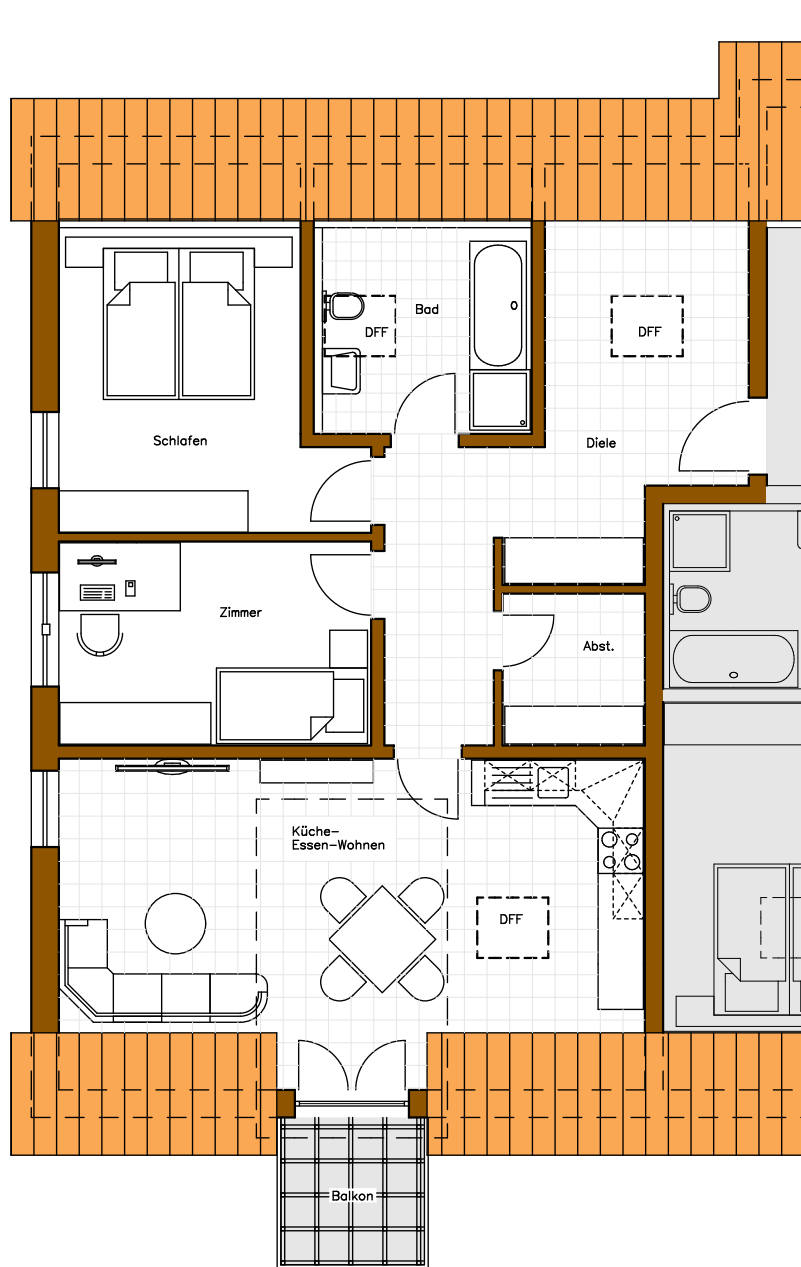

Dachgeschosswohnung mit Balkon

M = 1:100

ETW – Roth

Wohnung 8

Wohnfläche nach WoFIV

ca. 74 m²