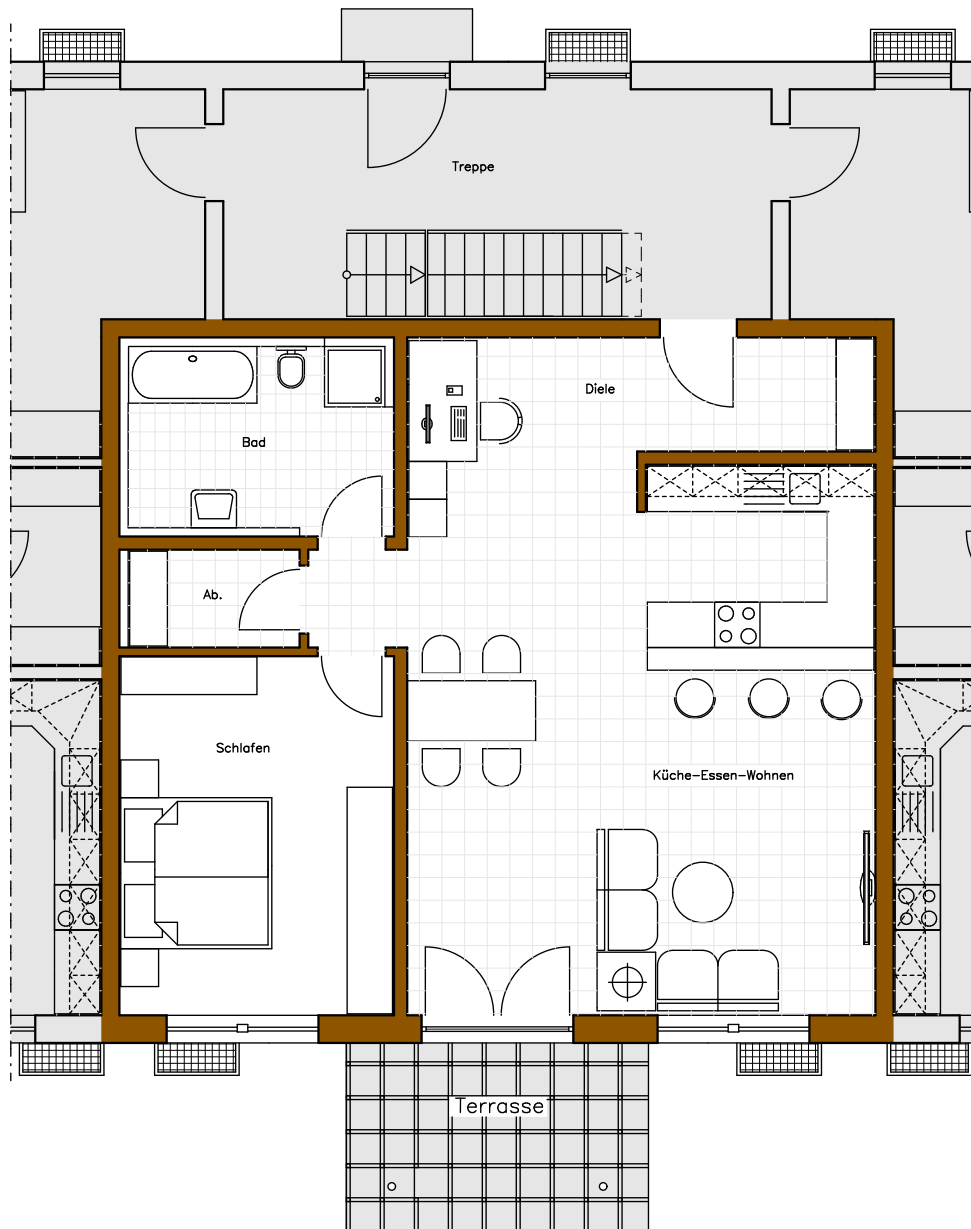

## Erdgeschosswohnung mit Terrasse und Garten

M = 1:100

### ETW – Roth

Wohnung 3

Wohnfläche nach WoFIV

ca. 90 m<sup>2</sup>