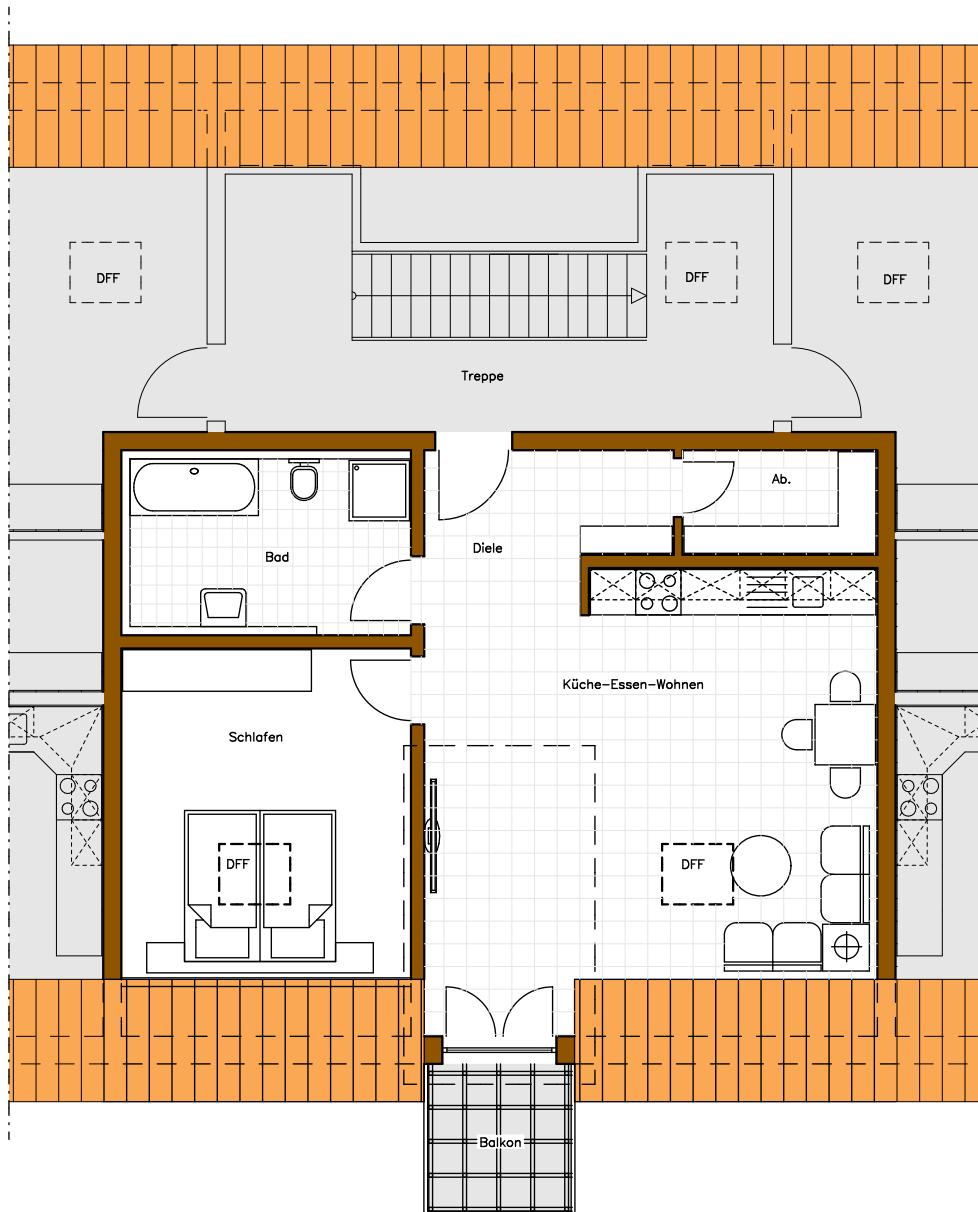

## Dachgeschosswohnung mit Balkon

M = 1:100

### ETW – Roth

Wohnung 9

Wohnfläche nach WoFIV

ca. 64 m<sup>2</sup>