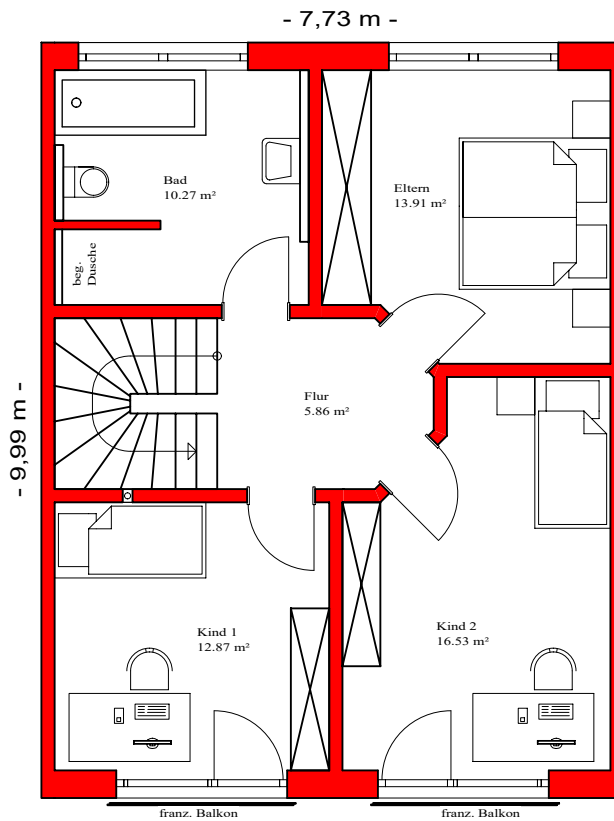

Obergeschoss

Hilpoltstein

M 1/100

RMH- Hilpoltstein
Obergeschoss

Wohnfläche nach WoFIV:

ca. 59 m²