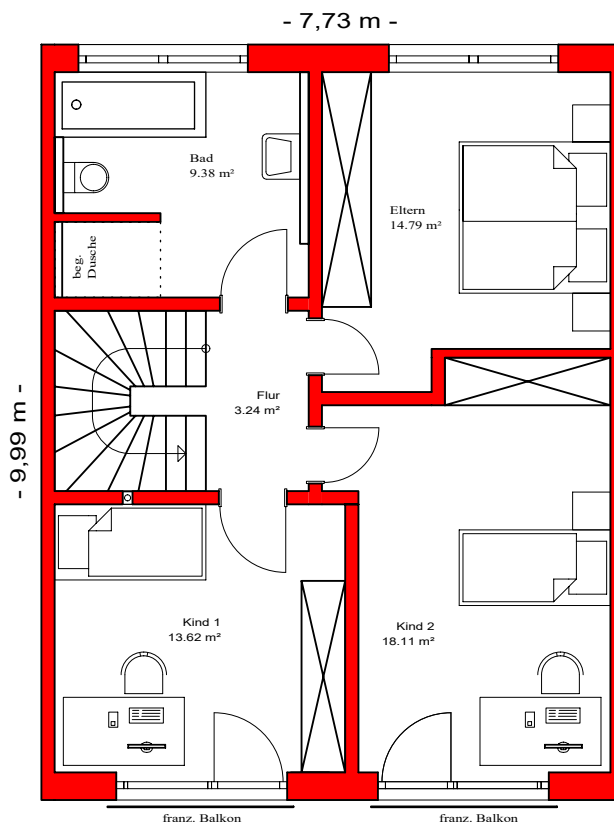

Obergeschoss-Alternativ

Hilpoltstein

M 1/100

RMH- Hilpoltstein Obergeschoss

Wohnfläche nach WoFIV:

ca. 58 m²