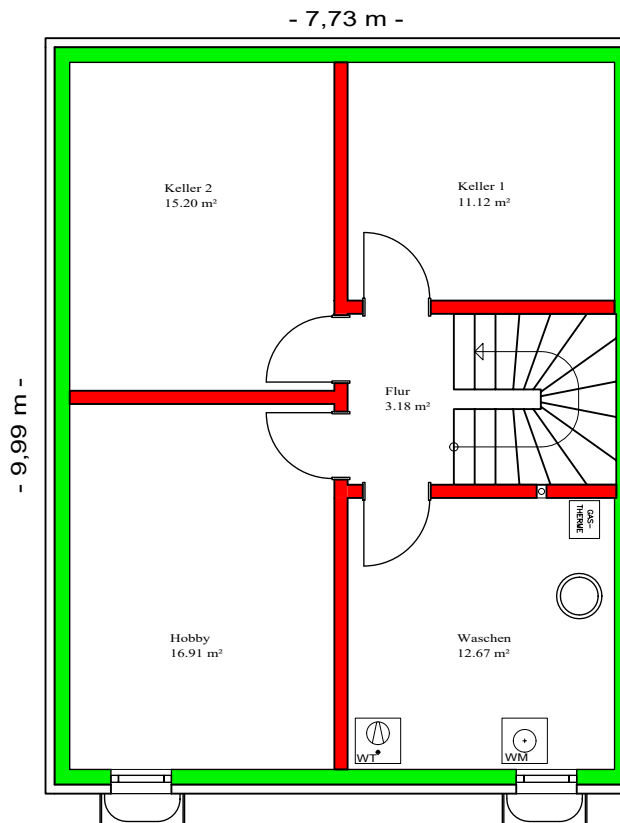

Kellergeschoss

Hilpoltstein

M 1/100