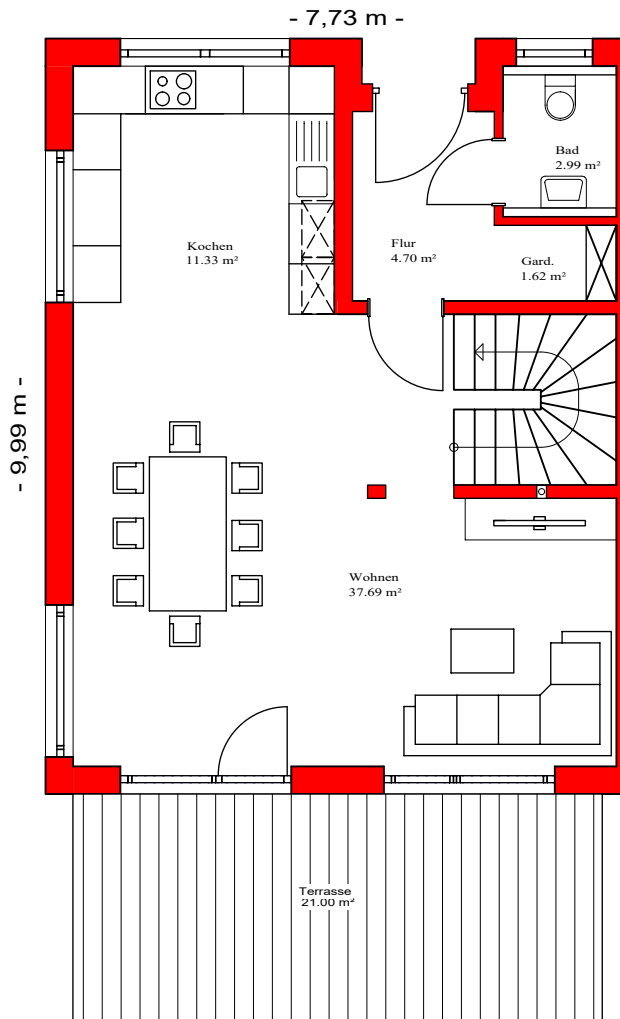

Erdgeschoss

Hilpoltstein

M 1/100

REH- Hilpoltstein
Erdgeschoss

Wohnfläche nach WoFIV:

ca. 68 m²