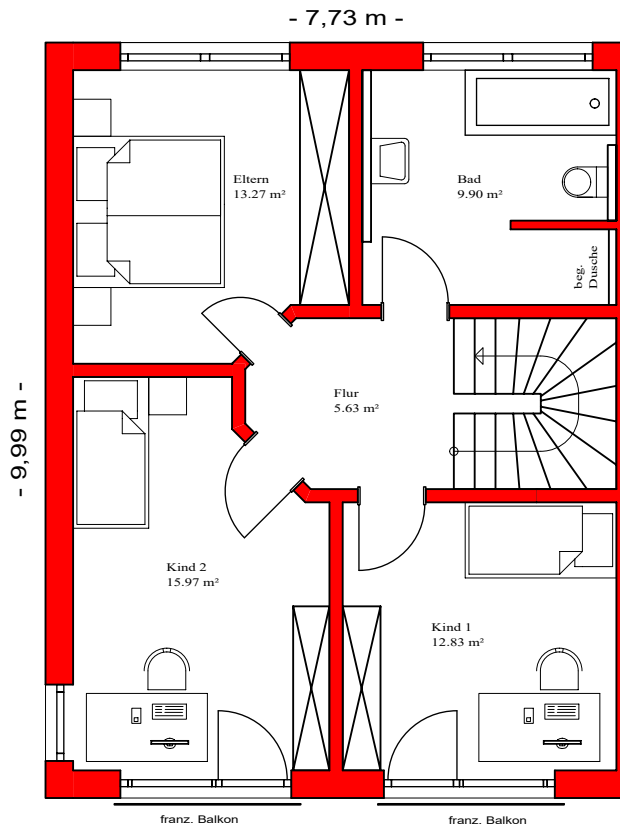

Obergeschoss

Hilpoltstein

M 1/100

REH- Hilpoltstein
Obergeschoss

Wohnfläche nach WoFIV:

ca. 57 m²