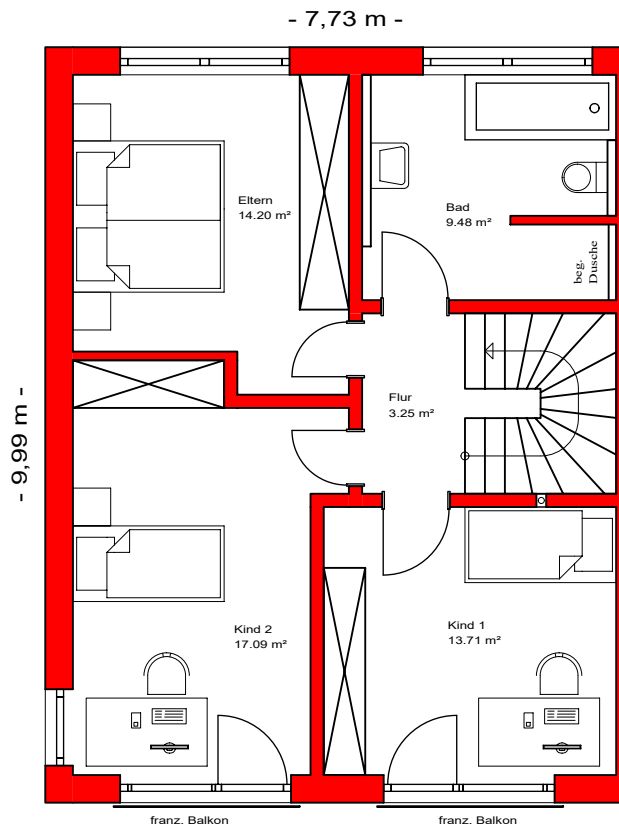

Obergeschoss-Alternativ

Hilpoltstein

M 1/100

REH- Hilpoltstein Obergeschoss

Wohnfläche nach WoFIV:

ca. 57 m²