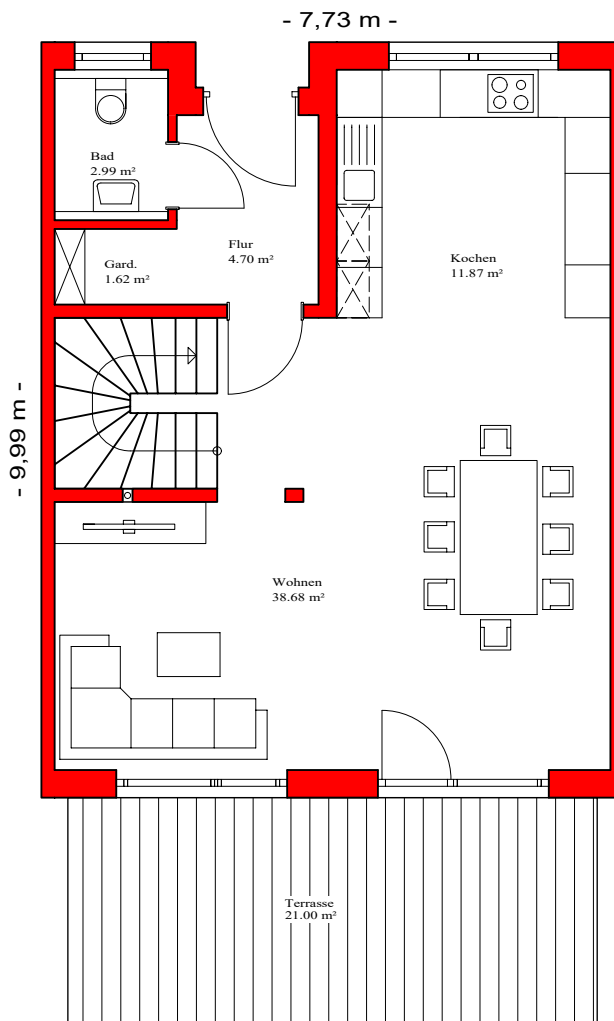

Erdgeschoss

Hilpoltstein

M 1/100

**RMH- Hilpoltstein**  
Erdgeschoss

Wohnfläche nach WoFIV:

**ca. 70 m<sup>2</sup>**